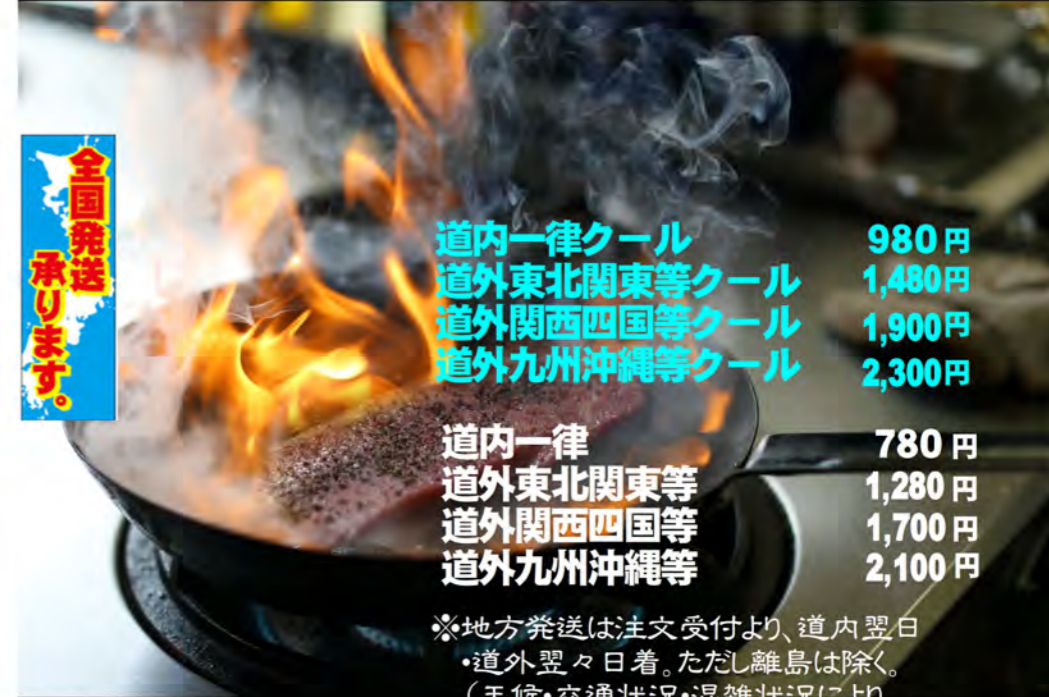

# 平取カレーセット

28年夏にリニューアルした  
和牛カレーも以前と変わらぬ人気で  
多くのファンから喜びの声を頂いております。

- ㉖平取カレー中辛3個辛口3個... 3,400 円

全国発送  
承ります。

道内一律クール 980 円  
道外東北関東等クール 1,480 円  
道外関西四国等クール 1,900 円  
道外九州沖縄等クール 2,300 円

道内一律 780 円  
道外東北関東等 1,280 円  
道外関西四国等 1,700 円  
道外九州沖縄等 2,100 円